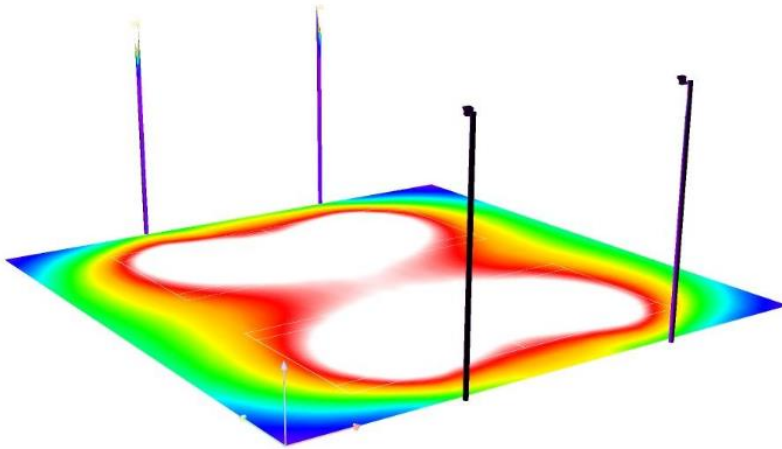

Eenvoudige lichtberekening tennis 300 lx / 4 Masten / 4 x CS850 LED armaturen							
Omschrijving	Masten	Masthoogte	Armatuur	Lichtnorm	Gemiddelde luxwaarde	Gelijkmatigheid	Klasse
Tennisvelden	4	15 mtr.	4 x CS850	300 lx	332 lx	0,74	II

3D weergave van de nieuwe LED situatie (de kleuren geven de lichtsterkte aan in lux)

lx