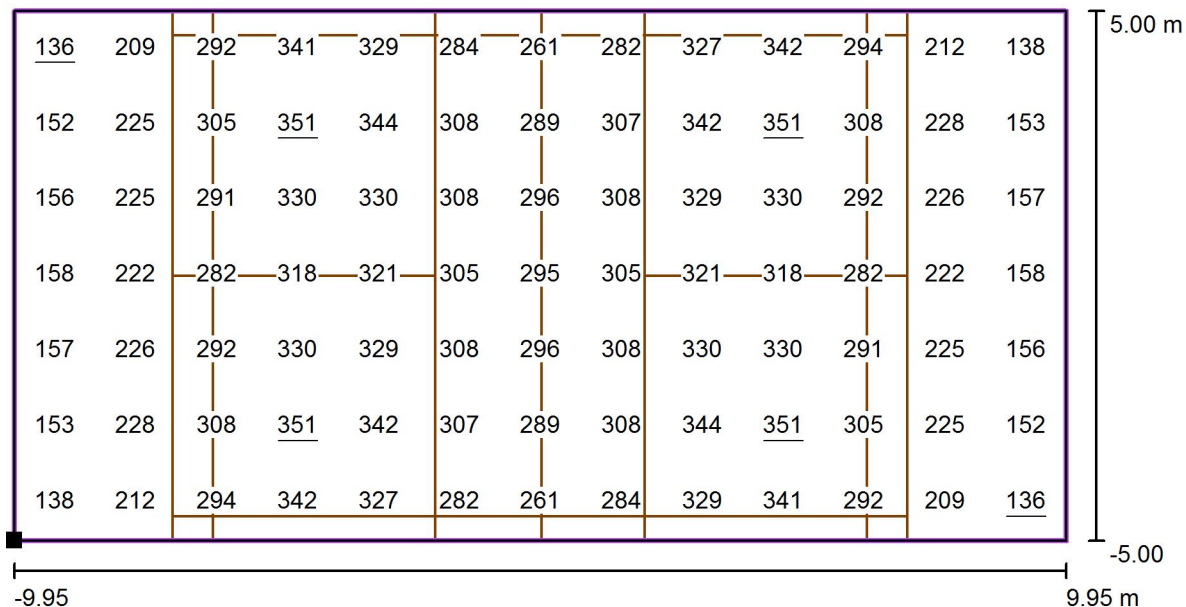

Padelbaan / Badminton 1 Berekeningsraster (PA) / Waardegrafiek (E, loodrecht)

Waarden in Lux, Schaal 1 : 100

Positie van het vlak in het buitendecor:
 Gemarkeerd punt: (3.098 m, -0.019 m, 0.000 m)

Raster: 11 x 7 Punten

Padelbaan / Badminton 1 Berekeningsraster (TA) / Waardegrafiek (E, loodrecht)

Waarden in Lux, Schaal 1 : 143

Positie van het vlak in het
buitendecor:
Gemarkeerd punt: (0.095 m, -
0.019 m, 0.000 m)

Raster: 13 x 7 Punten