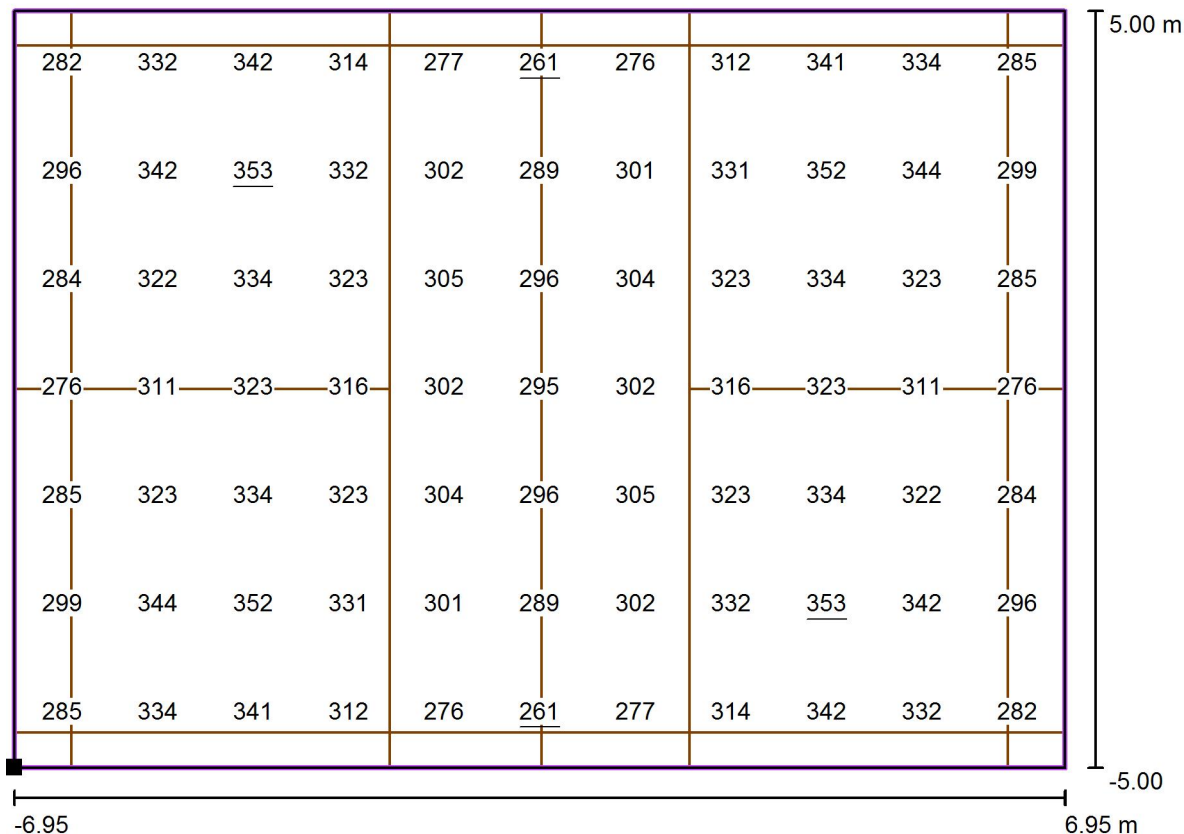

Padelbaan / Badminton 1 Berekeningsraster (PA) / Waardegrafiek (E, loodrecht)

Waarden in Lux, Schaal 1 : 100

Positie van het vlak in het buitendecor:
 Gemarkeerd punt: (3.098 m, -0.019 m, 0.000 m)

Raster: 11 x 7 Punten

Padelbaan / Badminton 1 Berekeningsraster (TA) / Waardegrafiek (E, loodrecht)

Waarden in Lux, Schaal 1 : 143

Positie van het vlak in het
buitendecor:
Gemarkeerd punt: (0.095 m, -
0.019 m, 0.000 m)

Raster: 13 x 7 Punten